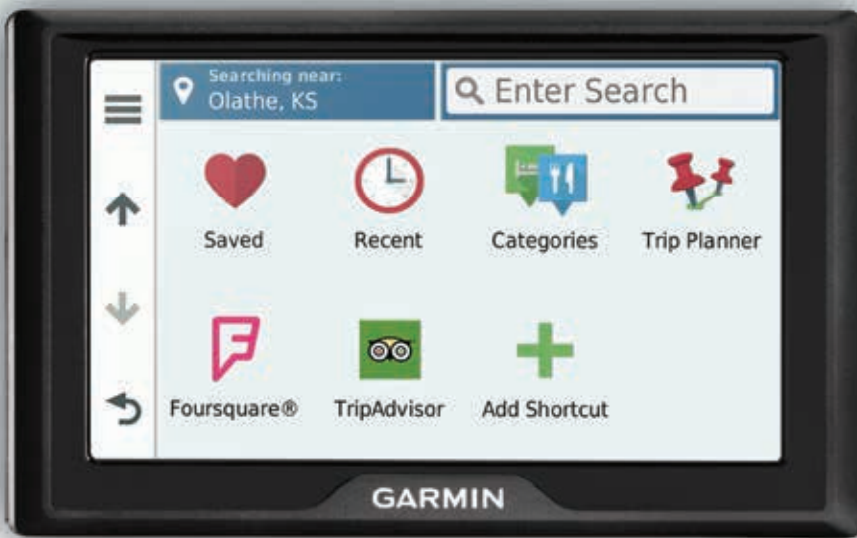

**WAHOUU !**

~~€179<sup>99</sup>~~

**➔ -17%**

**€149<sup>99</sup>**

**S O L D E S**

 **HUAWEI**  
**P10**

- > Ecran tactile 5,1''
- > Appareil photo 12 MP
- > Appareil photo secondaire 8 MP
- > USB 2.0
- > Processeur Octa-core
- > Mémoire interne 32 GB
- > Android 7.0 Nougat
- > Nano SIM
- > Wifi, Bluetooth® 4.2
- > DAS : 1,5W/kg (cat. D)

# SALES

**GARMIN™**  
**DRIVE 51 SE**  
**LMT-S**

- > Navigateur GPS dédié simple à utiliser avec écran lumineux 5" à double orientation
- > Cartographie à vie
- > Offre des services en temps réel comme l'info-traffic et la fonction de parking dynamique
- > Alertes à l'attention du conducteur en cas de virages dangereux, de changements de zones de vitesse, de zones de danger, de passages à niveau, de traversées d'animaux, etc.
- > Notes TripAdvisor® pour les points d'intérêt liés au voyage, comme les hôtels, les restaurants et les lieux touristiques