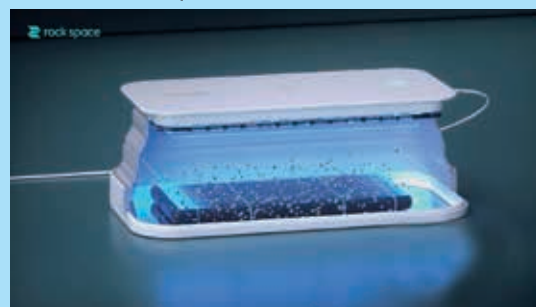

Idéal pour la fête des pères

sur tous les accessoires télécom*

* Excepté sur les accessoires de la marque Apple

€54,99

Disponible à partir du 23 juin 2020.

Boîtier Stérilisateur Multifonction ROCK

- > Double Lampe UV 254 nm
- > Permet de désinfecter efficacement tous les objets du quotidien pouvant entrer à l'intérieur : smartphones, montres, lunettes, bijoux, écouteurs, masques sanitaires, clés

GSM ANTI-CHOCS

CROSSCALL SPIDER X4

€99,99

- > Ecran 2.4" TFT
- > Appareil photo 2 MP
- > Slot MicroSD
- > Mémoire 128 MB
- > WiFi/Bluetooth®
- > DAS : 0,9W/kg (cat. C)
- > Lampe torche
- > IP68
- > Dual SIM
- > Radio FM