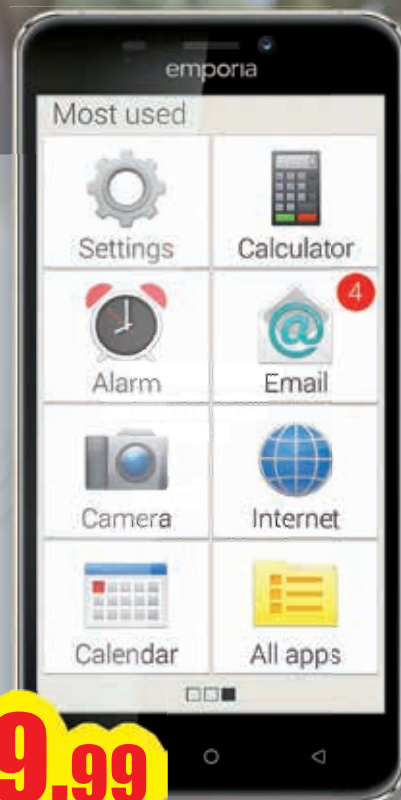

SAMSUNG X COVER 4S

€259,99

- > Ecran 5" LCD HD TFT
- > Appareil photo 16 MP
- > Slot MicroSD
- > Mémoire 32 Go
- > WiFi/Bluetooth®
- > DAS : 0,9W/kg (cat. C)
- > Android Pie 9.0
- > IP68

Crosscall Core-M4

€49,99

SMART S3

Logiciel complet facile à utiliser, touches claires et lisibles.

- > Crée pour et avec nos seniors.
- > Ecran LCD 5''
- > Appareil photo 8MP
- > Bluetooth®/ GPS
- > Manuel détaillé inclus
- > DAS : 0.96 W/kg (cat. C)